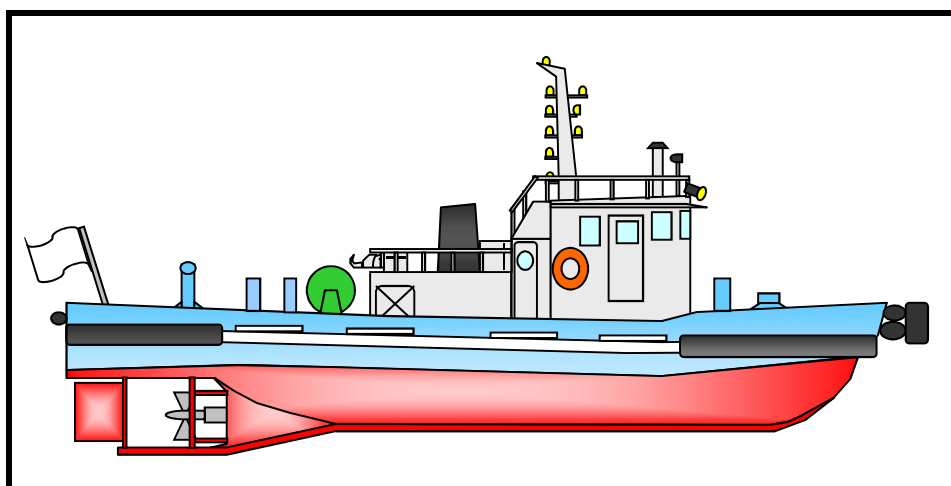

主要船舶仕様諸元

船種	船名
引船	第1白鳥丸

仕様項目

船名	第1白鳥丸
船質	鋼
登録番号	第202-4721号
船籍港	北海道留萌市留萌港
登録長	15.00m
全幅	5.00m
深さ	1.81m
装トン数	19.00トン
航海区域	沿海区域
乗員定員	船員 - 4名 旅客 - 7名 最大定員数 11名
主機関	DAIYA
速力	820 PS
進水年月	平成 8年 4月
所有社	白鳥建設工業株式会社