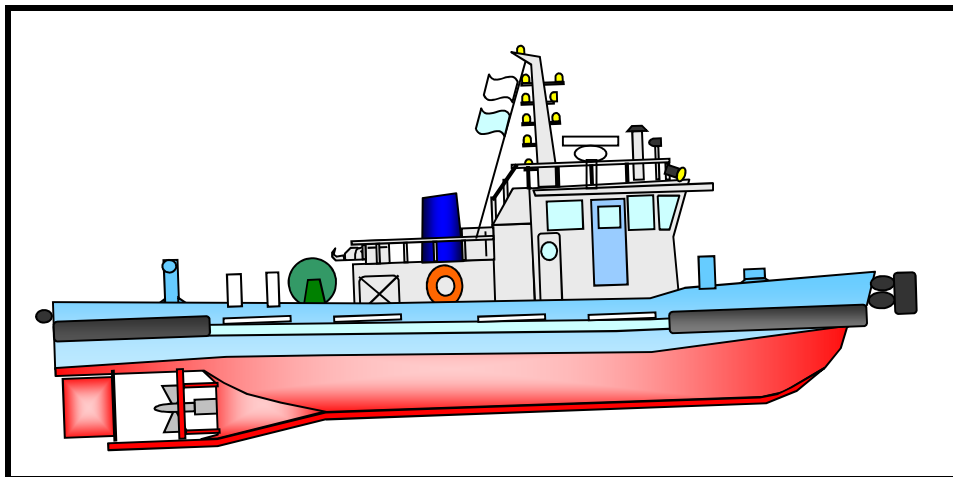

# 主要船舶仕様諸元

船種	船名
引船	第75白鳥丸

## 仕様項目

船名	第75白鳥丸
船質	鋼
登録番号	第260-42628号
船籍港	北海道留萌市留萌港
登録長	13.00m
全幅	4.70m
深さ	1.90m
装トン数	17.00トン
航海区域	沿海区域
乗員定員	船員 - 2名 旅客 - 6名 最大定員数 8名
主機関	ヤンマーディーゼル
速力	650 PS 10ノット
進水年月	平成14年 5月
所有社	白鳥建設工業株式会社